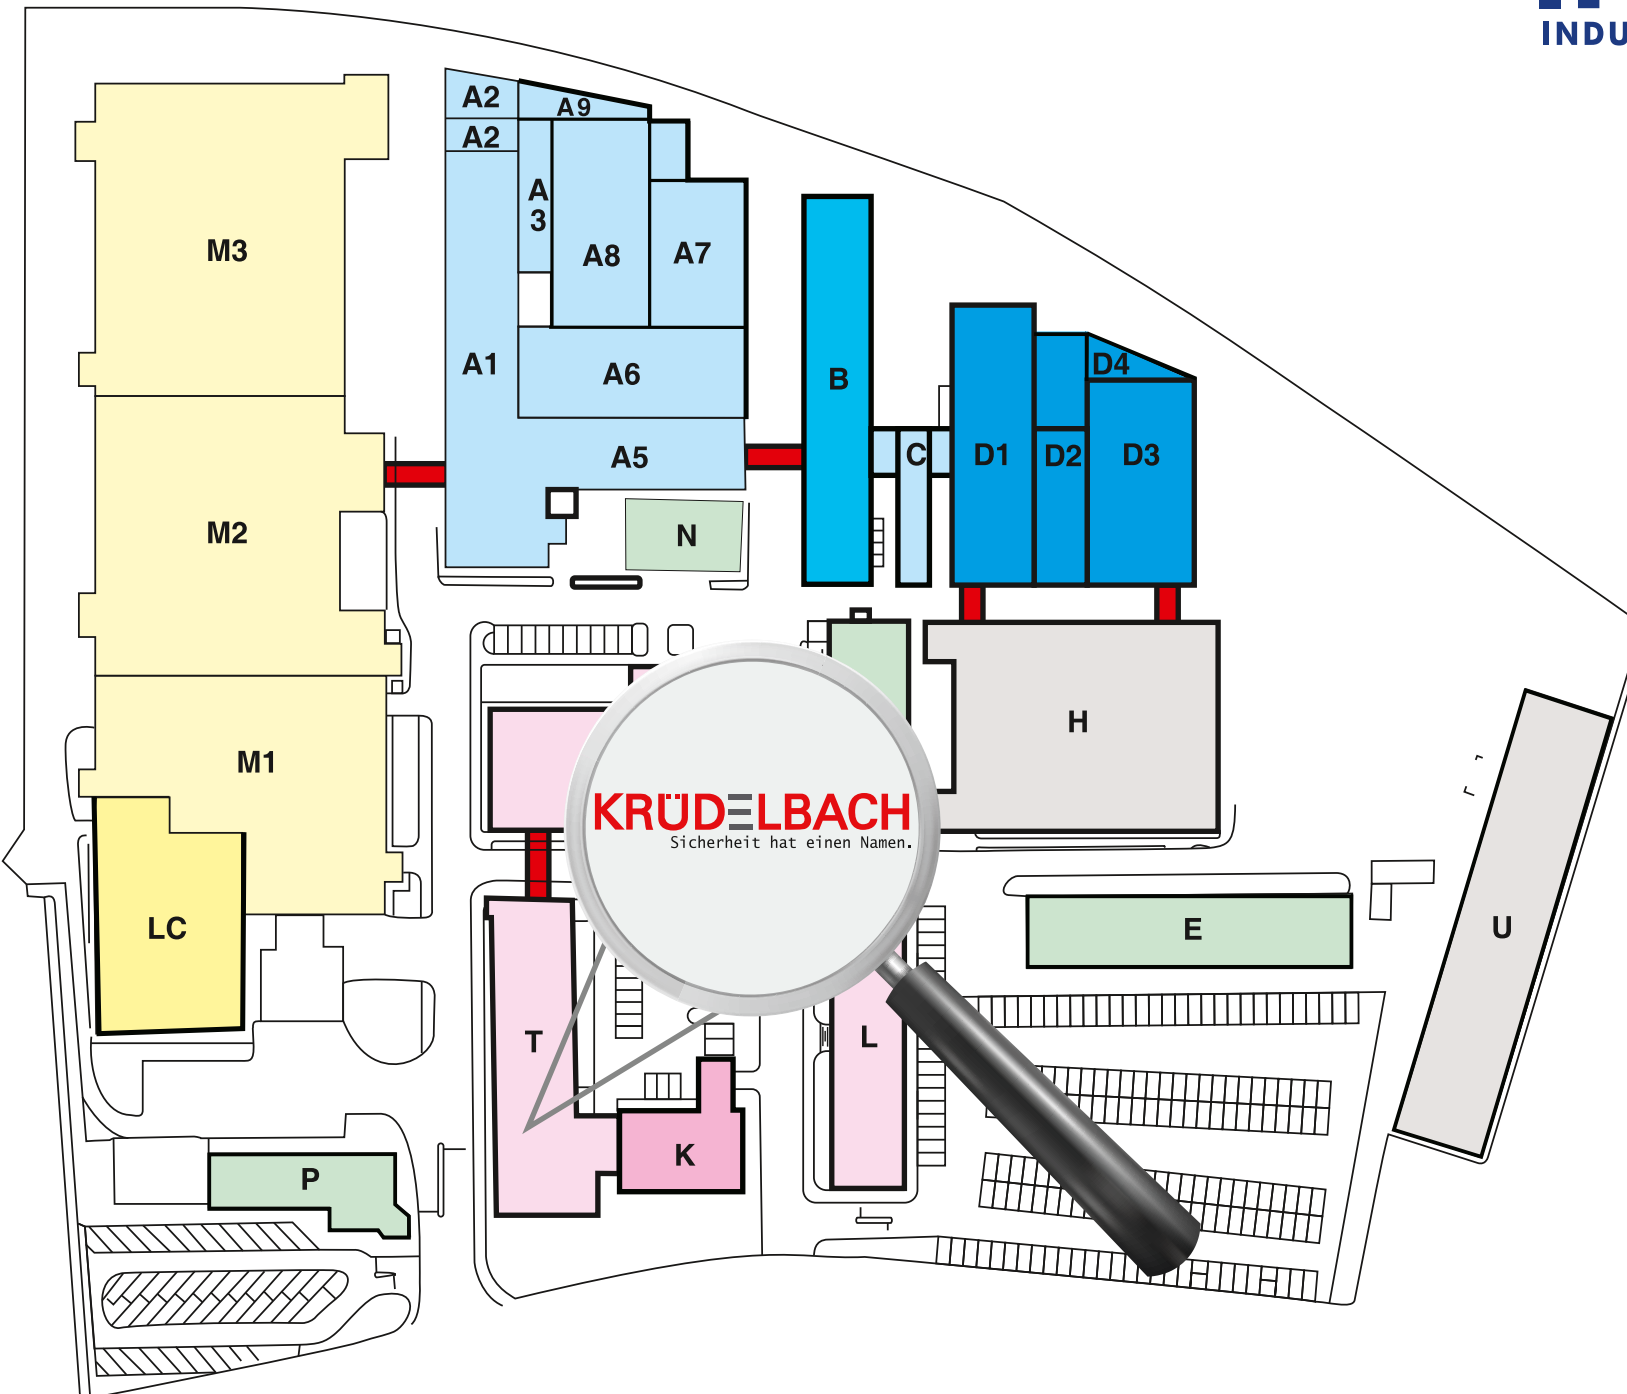

KRÜDELBACH
Sicherheit hat einen Namen.

Krüdelbach GmbH & Co. KG
Eiserfelder Str. 316
57080 Siegen

Telefon 02 71-4 59 41
Telefax 02 71-4 85 38 18

www.kruedlbach.de
mail@kruedlbach.de

Autobahn A 45:
Nehmen Sie bitte die Ausfahrt
Siegen/Netphen (21) und folgen Sie der
Ausfahrt bis in Tal.

Biegen Sie nach rechts ab auf die B 62
in Richtung Eiserfeld. Sie bleiben auf der
B 62 und folgen Hinweisen wie IHW-Park
oder Zollamt. Ca. 400 m nach dem
Ortsschild Eiserfeld liegt auf der rechten
Seite der IHW-Park mit dem Besucherpark
-platz links vor dem Pförtnerhaus.

Sie finden uns im 3.OG in Gebäude T ,
welches Sie - der Beschilderung folgend -
durch Gebäude T erreichen.